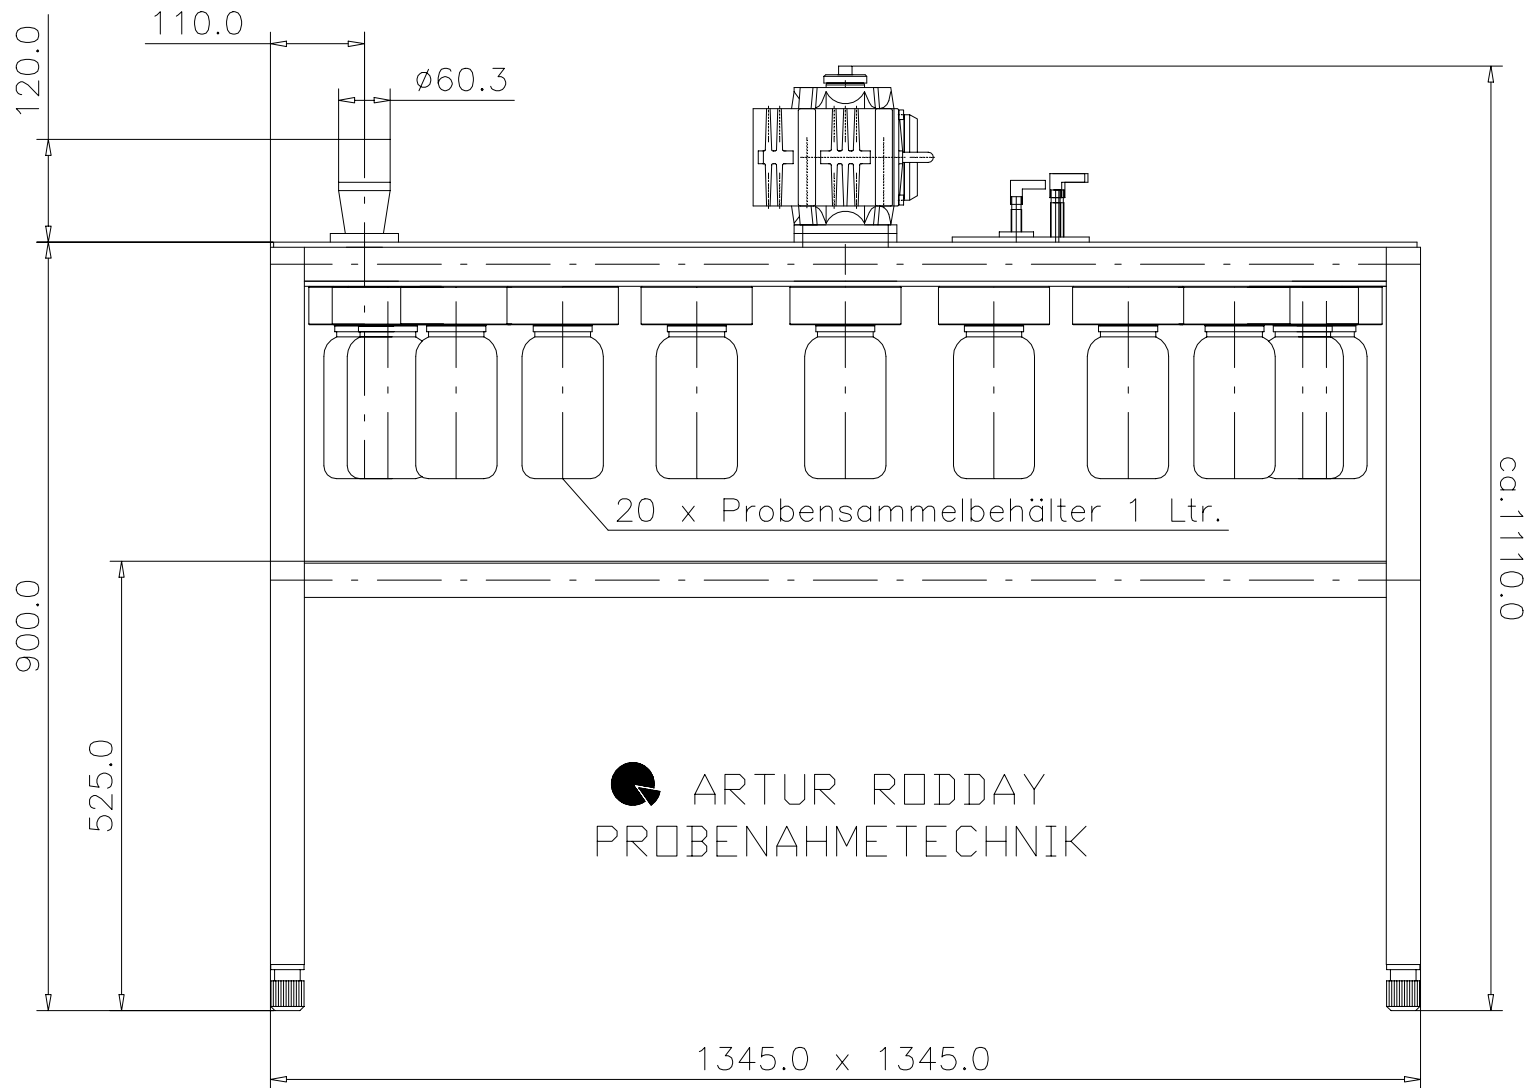

Probensammler Typ FAG 20-2-1

 ARTUR RODDAY
PROBENAHMETECHNIK